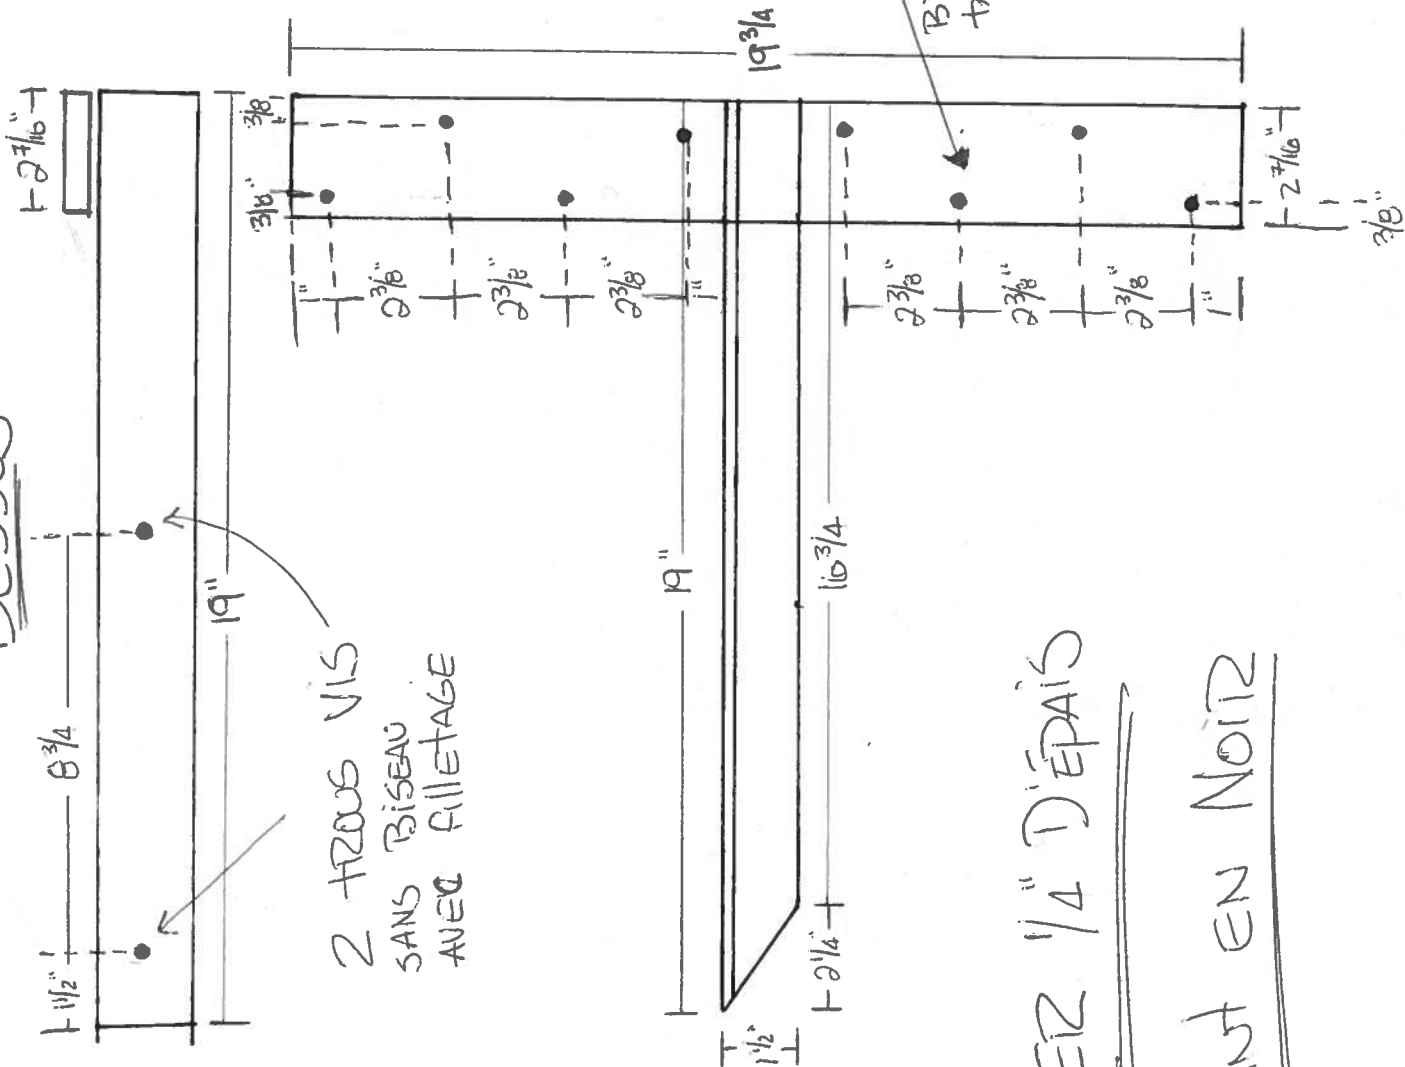

1/4

DESSUS

2 TROUS VIS
SANS BISEAU
AVEC FILLETAGE

8 TROUS
BISEAU FACE
TABLETTE

FACE

ACIER 1/4 D'ÉPAIS

PEINT EN NOIR

COTÉ

8 TROUS
"BISEAU" POUR VIS

UNIX STONE