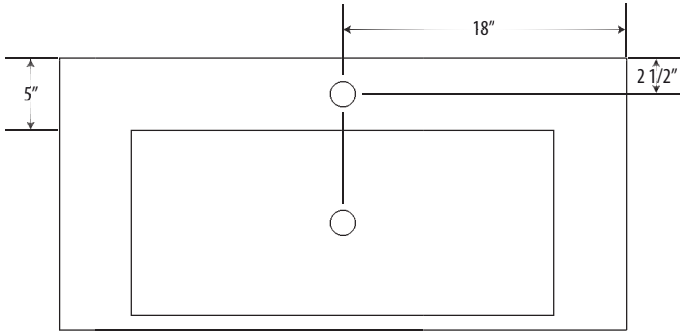

### SPÉCIFICATIONS

Matériau de la base :	Acier inoxydable
Matériau du lavabo :	Marbre gris
Largeur :	36"
Hauteur :	35 1/2"
Profondeur :	20"
Poids approximatif :	<150 lbs

**NOTE :** UNIK STONE ne peut être tenu responsable pour toute erreur technique et se permet de faire des changements sur les spécifications sans préavis. Les dimensions mentionnées sont approximatives. Pour plus d'information sur la garantie UNIK STONE, veuillez contacter votre représentant UNIK STONE.