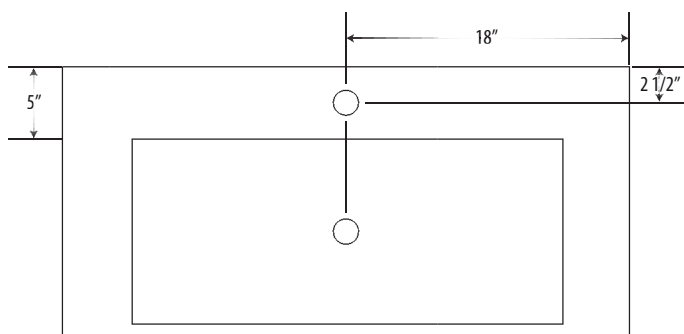

**LMS-036**

LAVABO CARRÉ 36"

---

**COLLECTION CLASSIQUE**

Style classique et élégant

Met en relief l'aspect classique du marbre gris

Marbre gris naturel

Durable et résistant

Facile d'entretien

Disponible en 24", 30", 36"

### SPÉCIFICATIONS

Matériau de base :	Marbre gris
Largeur :	36"
Hauteur :	5 1/2"
Profondeur :	20"
Poids approximatif :	>150 lbs

**NOTE :** UNIK STONE ne peut être tenu responsable pour toute erreur technique et se permet de faire des changements sur les spécifications sans préavis. Les dimensions mentionnées sont approximatives. Pour plus d'information sur la garantie UNIK STONE, veuillez contacter votre représentant UNIK STONE.