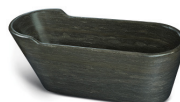

MARCHÉ CANADIEN

LISTE DE PRIX 2020

COLLECTION CLASSIQUE

BASES DE DOUCHE ET BAINS

SÉRIES BDP BASES DE DOUCHE EN PIERRE CALCAIRE NATURELLE

BDP-003 Pierre calcaire 36 po X 60 po \$ 1 885

BDP-004 Pierre calcaire 32 po x 60 po \$ 1 780

BDP-005 Pierre calcaire 42 po x 60 po \$ 2 255

BDP-006 Pierre calcaire 36 po x 48 po \$ 1 560

BDP-009 Pierre calcaire 36 po x 72 po \$ 2 255

SÉRIES BMS BASES DE DOUCHE EN MARBRE GRIS NATUREL

BMS-3648 Marbre gris 36 po x 48 po \$ 2 290

BMS-3660 Marbre gris 36 po x 60 po \$ 2 620

BAIN SCULPTÉ DANS UN BLOC DE PIERRE CALCAIRE NATURELLE

BNP-001 Bain de pierre calcaire \$ 18 630

BAIN SCULPTÉ DANS UNE PIERRE DE RIVIÈRE NATURELLE

BNP-005 Bain dans une pierre de rivière \$ 20 390