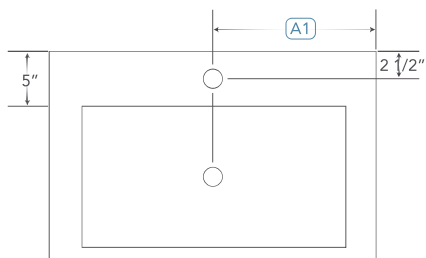

## LAVABO SIMPLE

Dimension (po) - XXX	A1	A2	Poids
024	12"	24"	170 lbs
030	15"	30"	210 lbs
036	18"	36"	250 lbs
048	24"	48"	420 lbs
060	30"	60"	475 lbs

## LAVABO DOUBLE

Dimension (po) - XXX	B1	B2	Poids
048	3,25"	48"	420 lbs
060	18"	60"	475 lbs