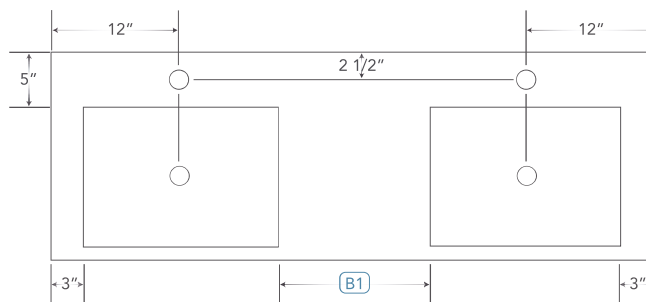

# DIMENSIONS ET SPÉCIFICATIONS

## LAVABO SIMPLE

Dimension (po) - XXX	A1	A2	Poids
024	12"	24"	170 lbs
030	15"	30"	210 lbs
036	18"	36"	250 lbs
048	24"	48"	420 lbs
060	30"	60"	475 lbs

## LAVABO DOUBLE

Dimension (po) - XXX	B1	B2	Poids
048	3,25"	48"	420 lbs
060	18"	60"	475 lbs